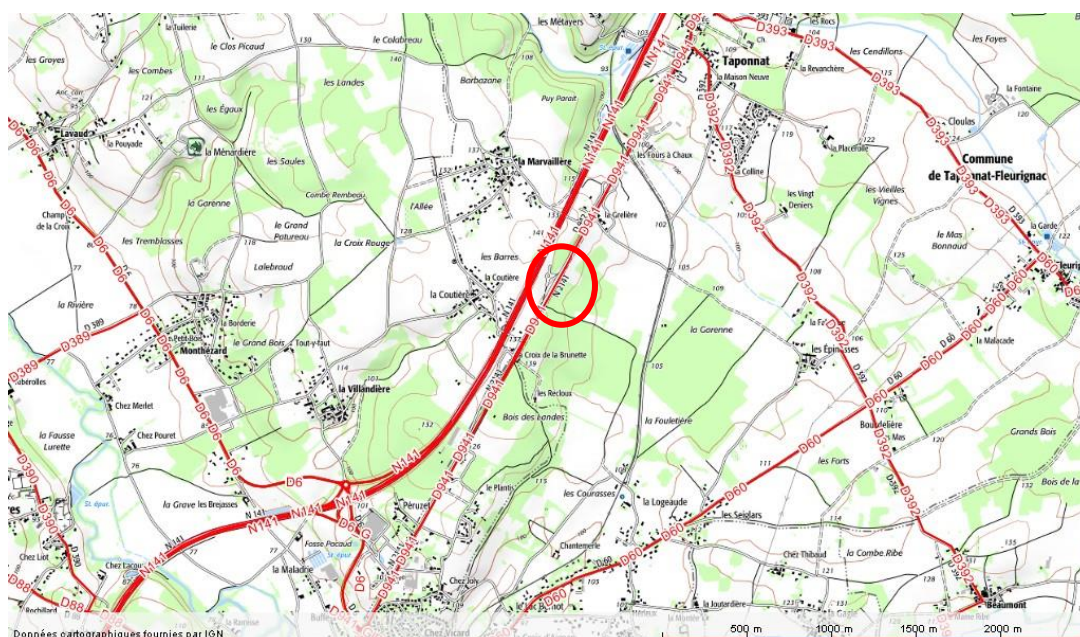

CHARENTE

LE DÉPARTEMENT

ADA de La Rochefoucauld DM 04 – Dépôt La Grelière

CRD de LA ROCHEFOUCAULD

Commune : TAPONNAT

Réf cadastrale : Domaine public	Surface :	Point GPS : 45°45'53.0"N 0°23'54.0"E
Adresse : Rond Point Claude Bonnier		
Voie de desserte : RD 941	PR : 40+900	

Plan de situation

Vue aérienne + cadastre

Dépôt de La grelière

Accès avec portail et clôture

Vue depuis l'accès sur la RD941 vers Taponnat

Vue depuis l'accès sur la Rd 941 vers La Rochefoucauld

Accès depuis la RD 941 sur ancienne bretelle du giratoire