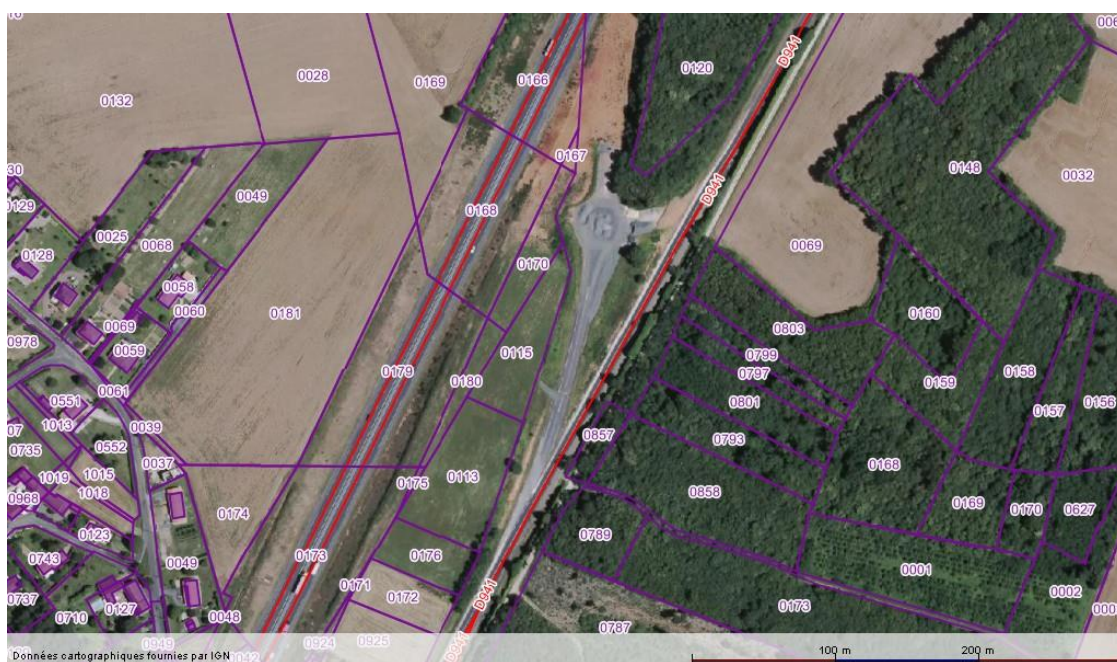

CHARENTE

LE DÉPARTEMENT

ADA de La Rochefoucauld DM 04 – Dépôt La Grelière

CRD de LA ROCHEFOUCAULD

Commune : TAPONNAT

Réf cadastrale : Domaine public	Surface :	Point GPS : 45°45'53.0"N 0°23'54.0"E
Adresse : Rond Point Claude Bonnier		
Voie de desserte : RD 941	PR : 40+900	

Plan de situation

Vue aérienne + cadastre

Dépôt de La grelière

Accès avec portail et clôture

Vue depuis l'accès sur la RD941 vers Taponnat

Vue depuis l'accès sur la Rd 941 vers La Rochefoucauld

Accès depuis la RD 941 sur ancienne bretelle du giratoire

Portail et clôture